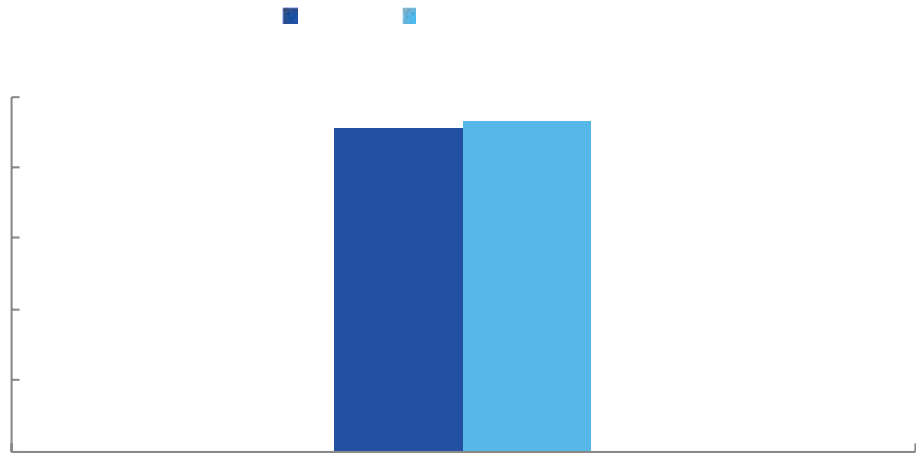

## 丰富多彩的校园文化生活

## 三、优势与特色

+e€\*6

+eVLO

本院近几年毕业生月收入变化趋势图

本院近几年毕业生各专业毕业生的月收入情况